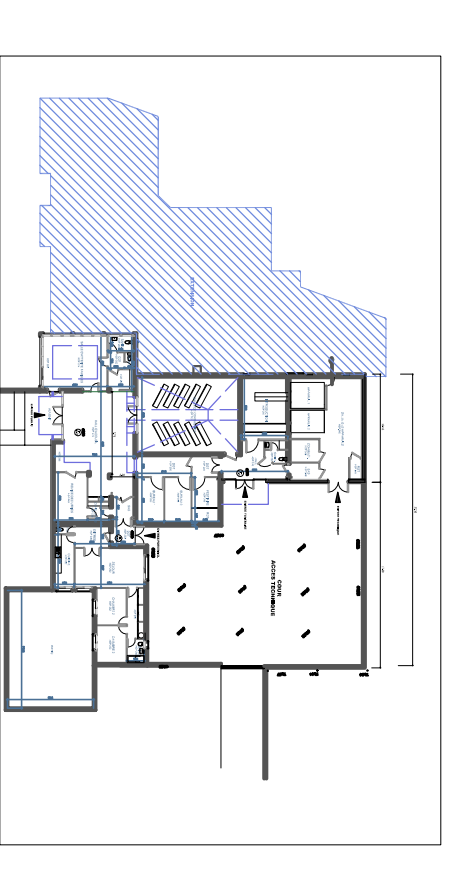

DIRECTION
GENERALE
ADJOINTE
TRANSPORTS
ET
OUVRAGES PUBLICS

PERMIS DE CONSTRUIRE

Dessiné par : DS

ESQ   APS   APD   ATX   EP   PC   DOE   DOE

CAEN 16 - 28/08/2016

Modèle n° :

PIECE :

P09

PIECE :

PC5

VUE EN PLAN ETAT ACTUEL

ECHELLE : 1/100