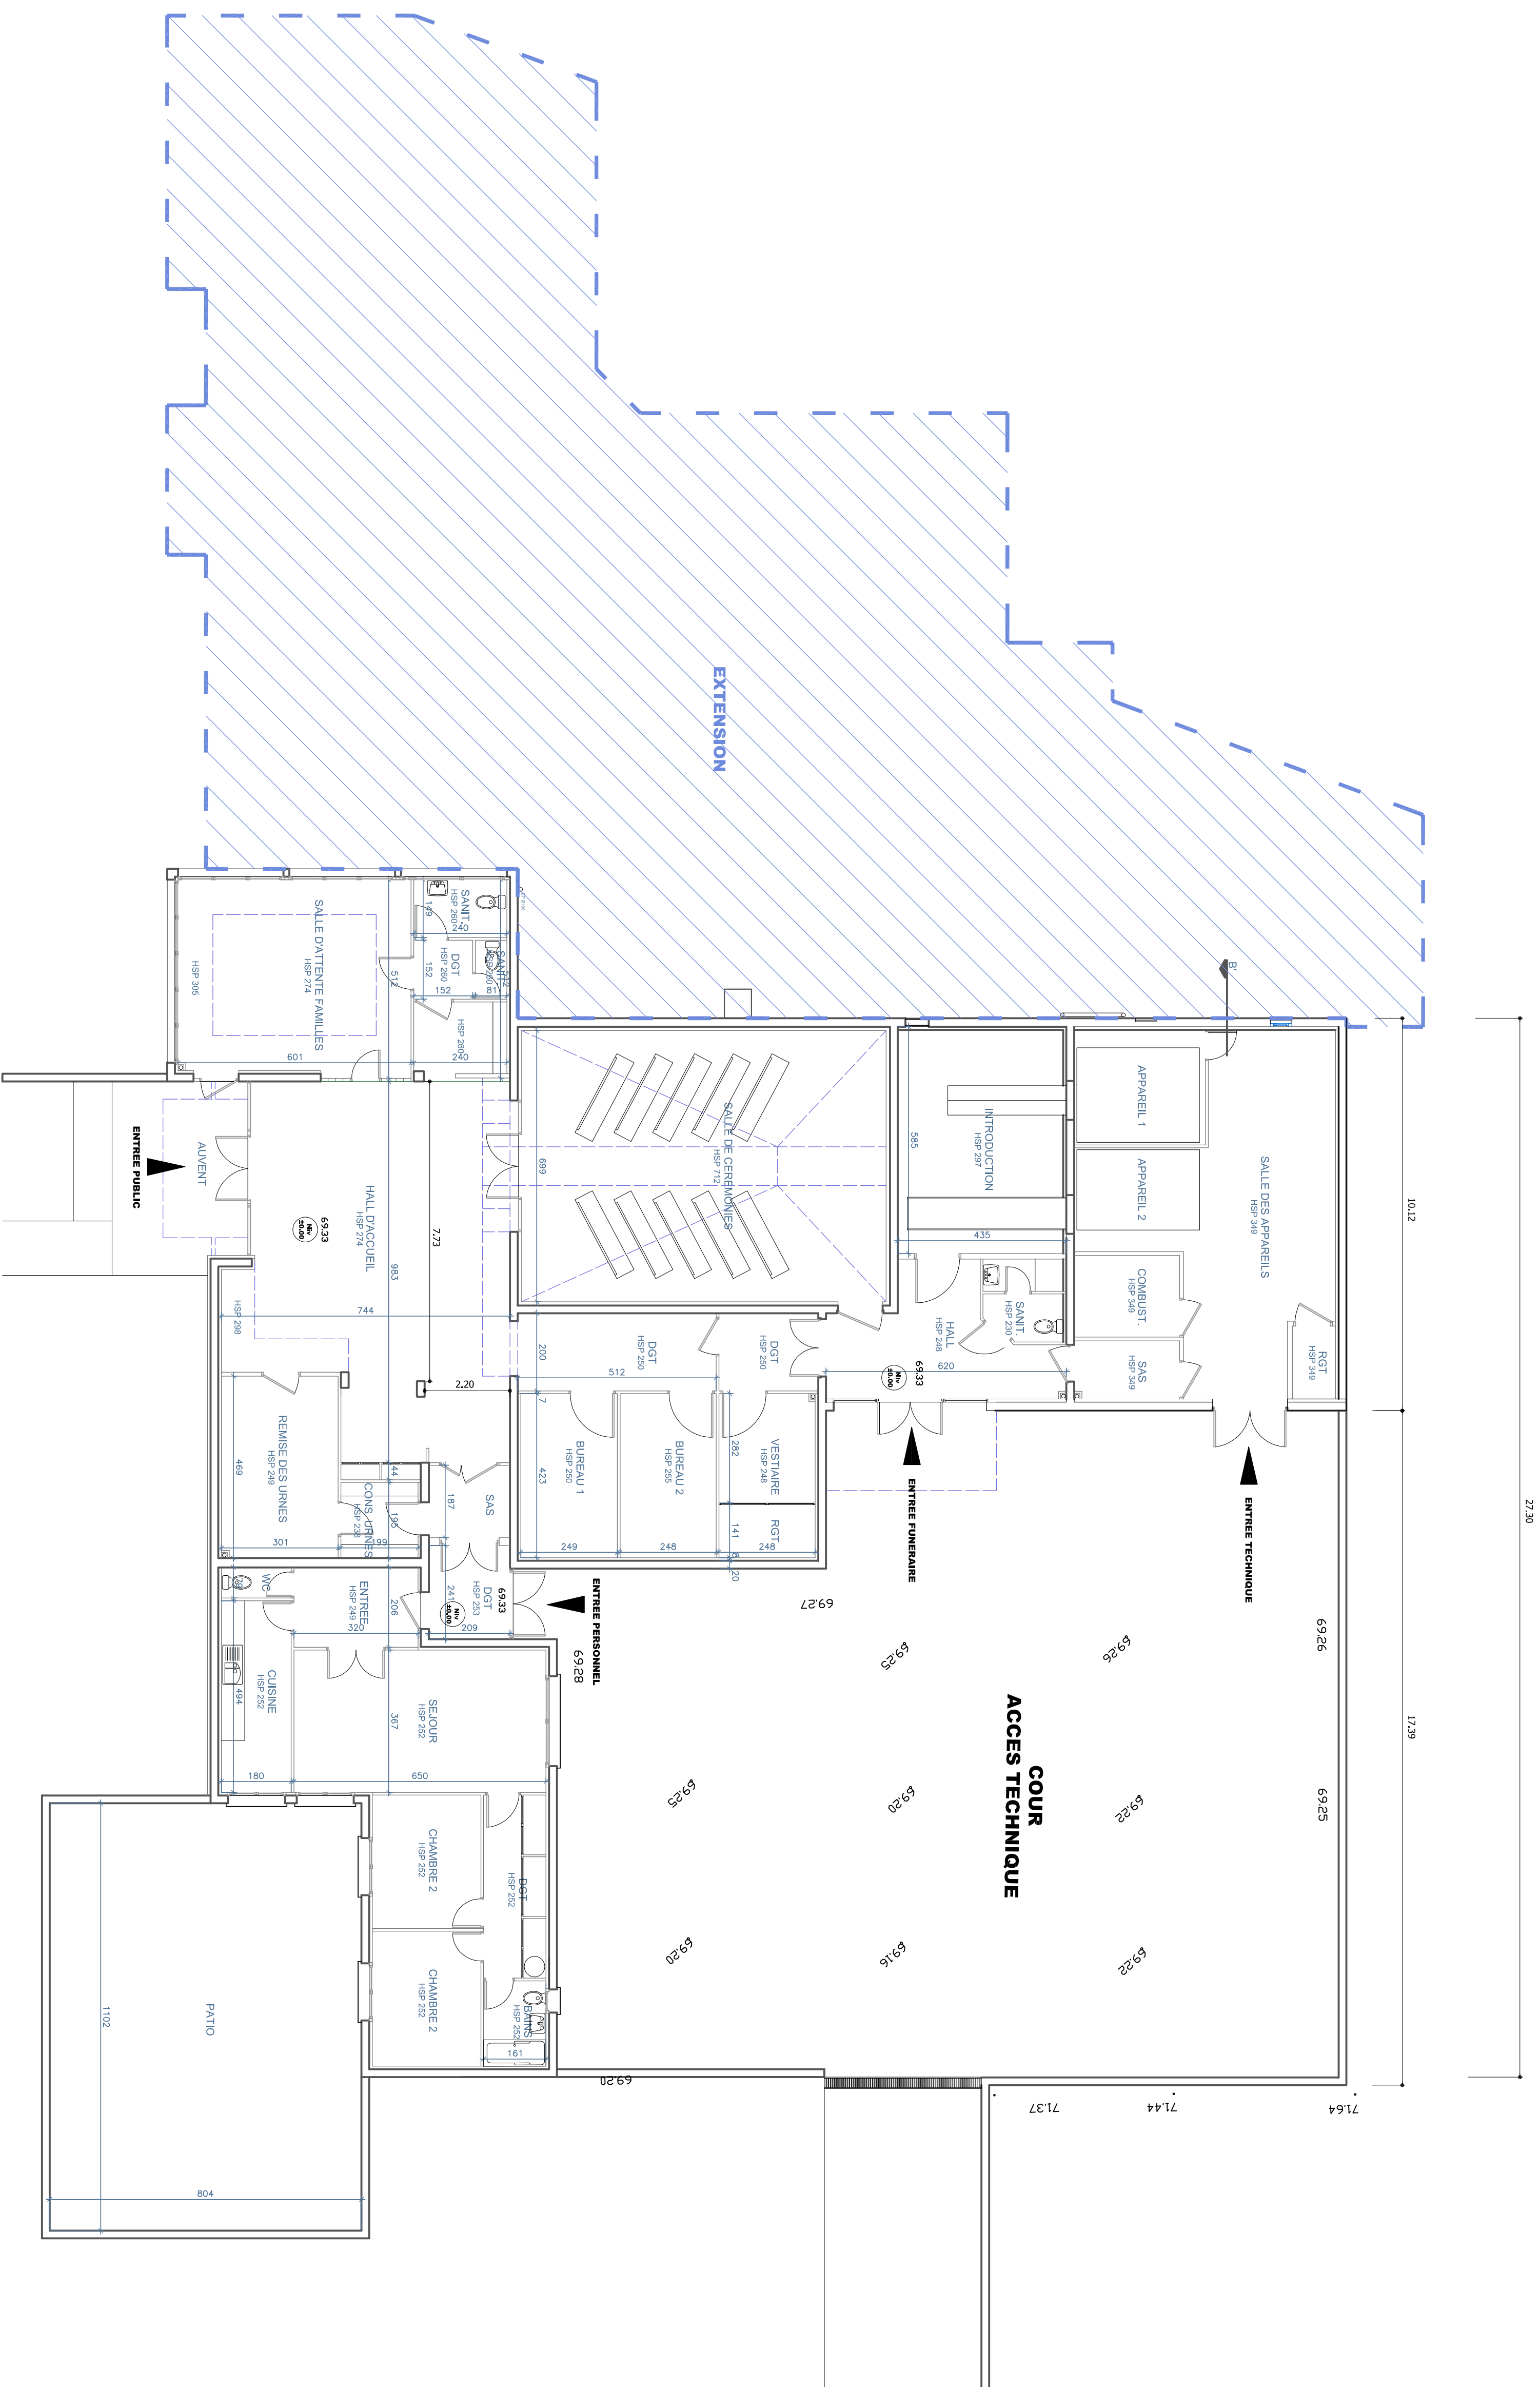

CREMATORIUM
Rue de l'Abbaye d'Ardenne
14000 CAEN

VUE EN PLAN ETAT ACTUEL

VUE EN PLAN ETAT ACTUEL
Echelle : 1/100

VILLE
DE
CAEN

DIRECTION DES BATIMENTS
CREMATORIUM
15, Chemin de l'Abbaye d'Ardenne
14000 CAEN

CAEN

DIRECTION
GENERALE
ADJOINTE
TRANSPORTS
ET
OUVRAGES PUBLICS

PERMIS DE CONSTRUIRE

Dessiné par : DS

ESQ APS APD ATX EP PC DOE DOE

CAEN 16 - 28/08/2016

Modèle n° :

PIECE :

P09

PIECE :

PC5

VUE EN PLAN ETAT ACTUEL

ECHELLE : 1/100