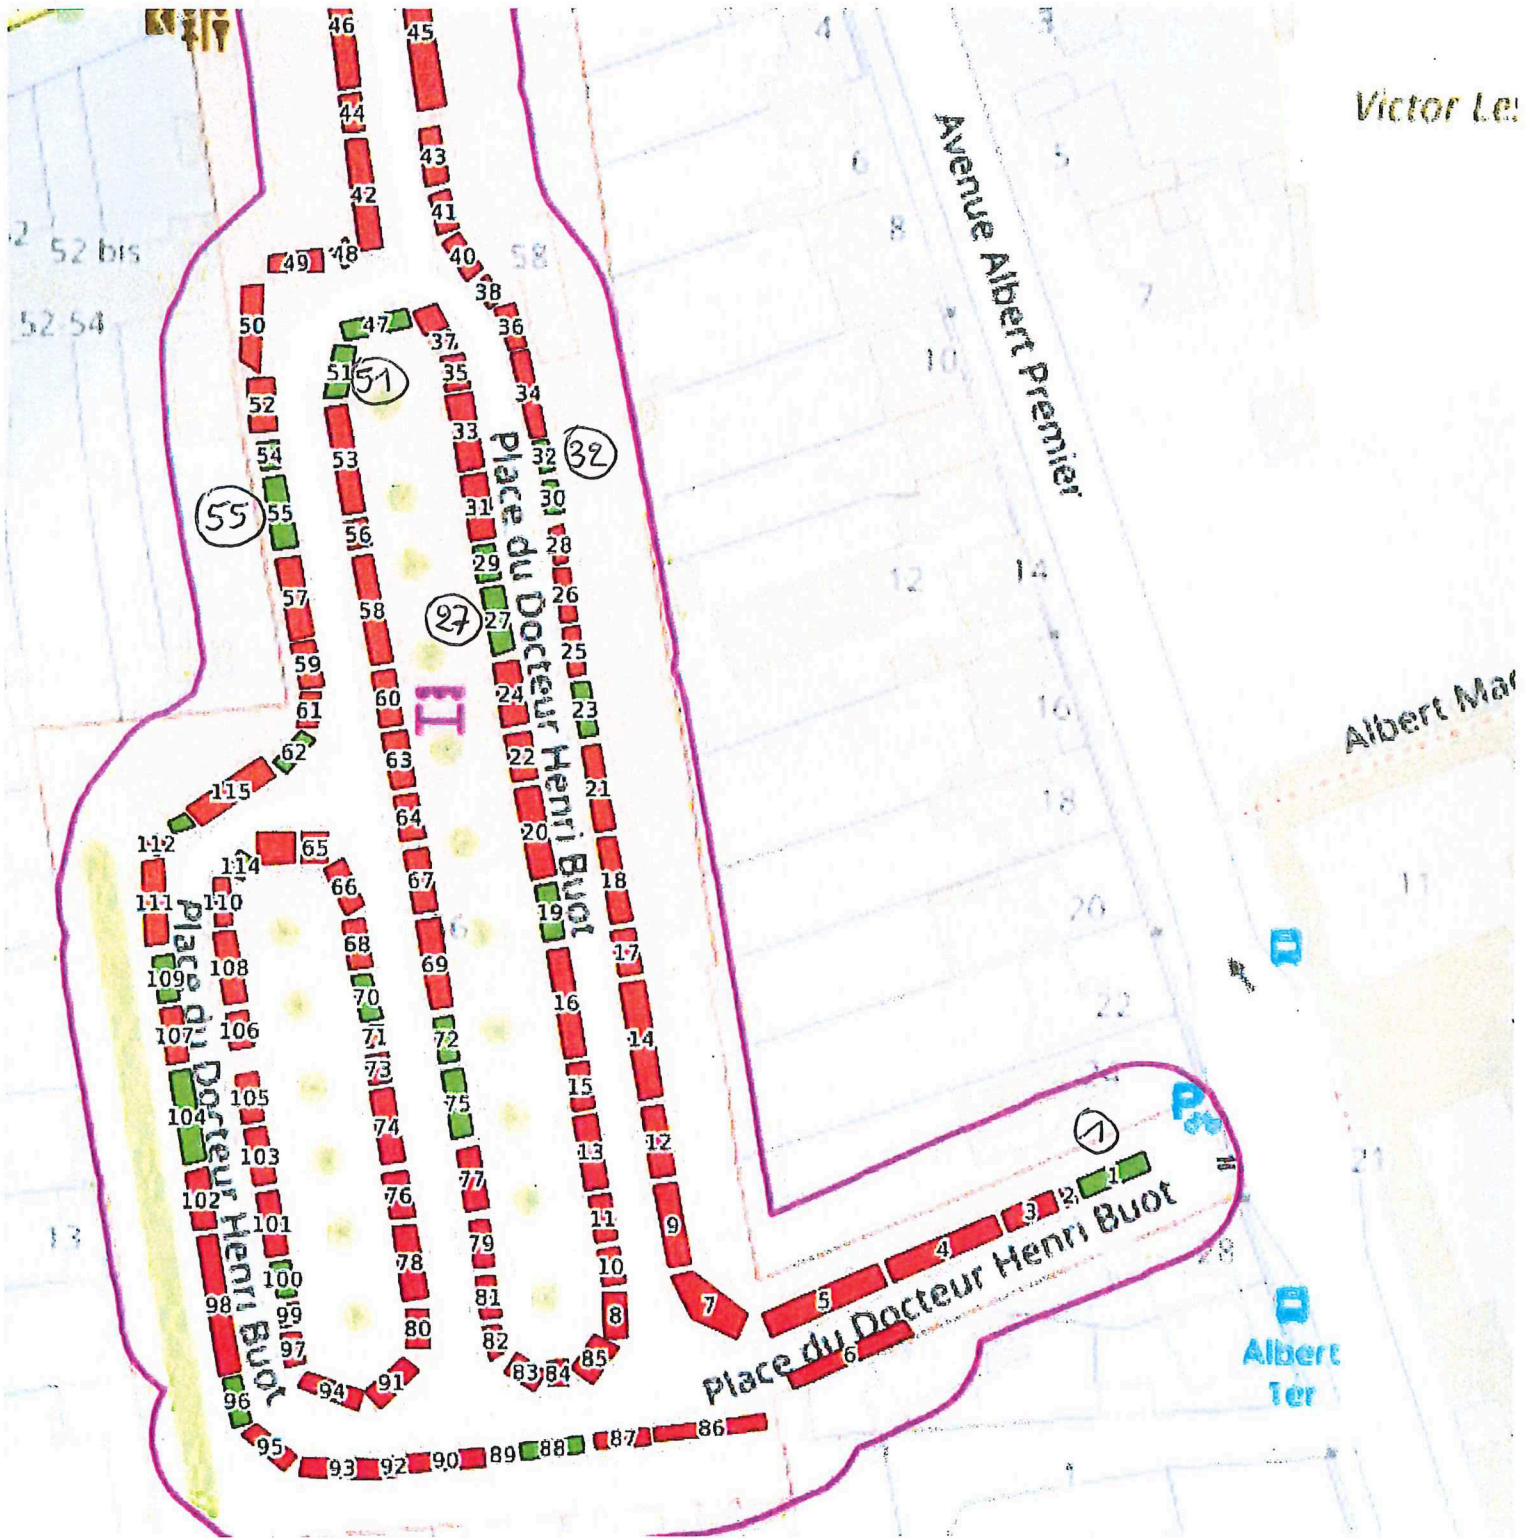

BVD LEROY

ST SAUVEUR

Rue Saint-Sauveur

LOUIS XV

Place Saint-Sauveur

Marché Saint-Sauveur

Rue aux Fromages

Hôtel Fouet

My Body Clinic

Cabinet THOMAS

Labracadabroc

Plan SUS

Les Petites

CALVAIRE ST PIERRE

P

P

P

P

P

refour City

Avenue du

30

31

28

22

26

30

15