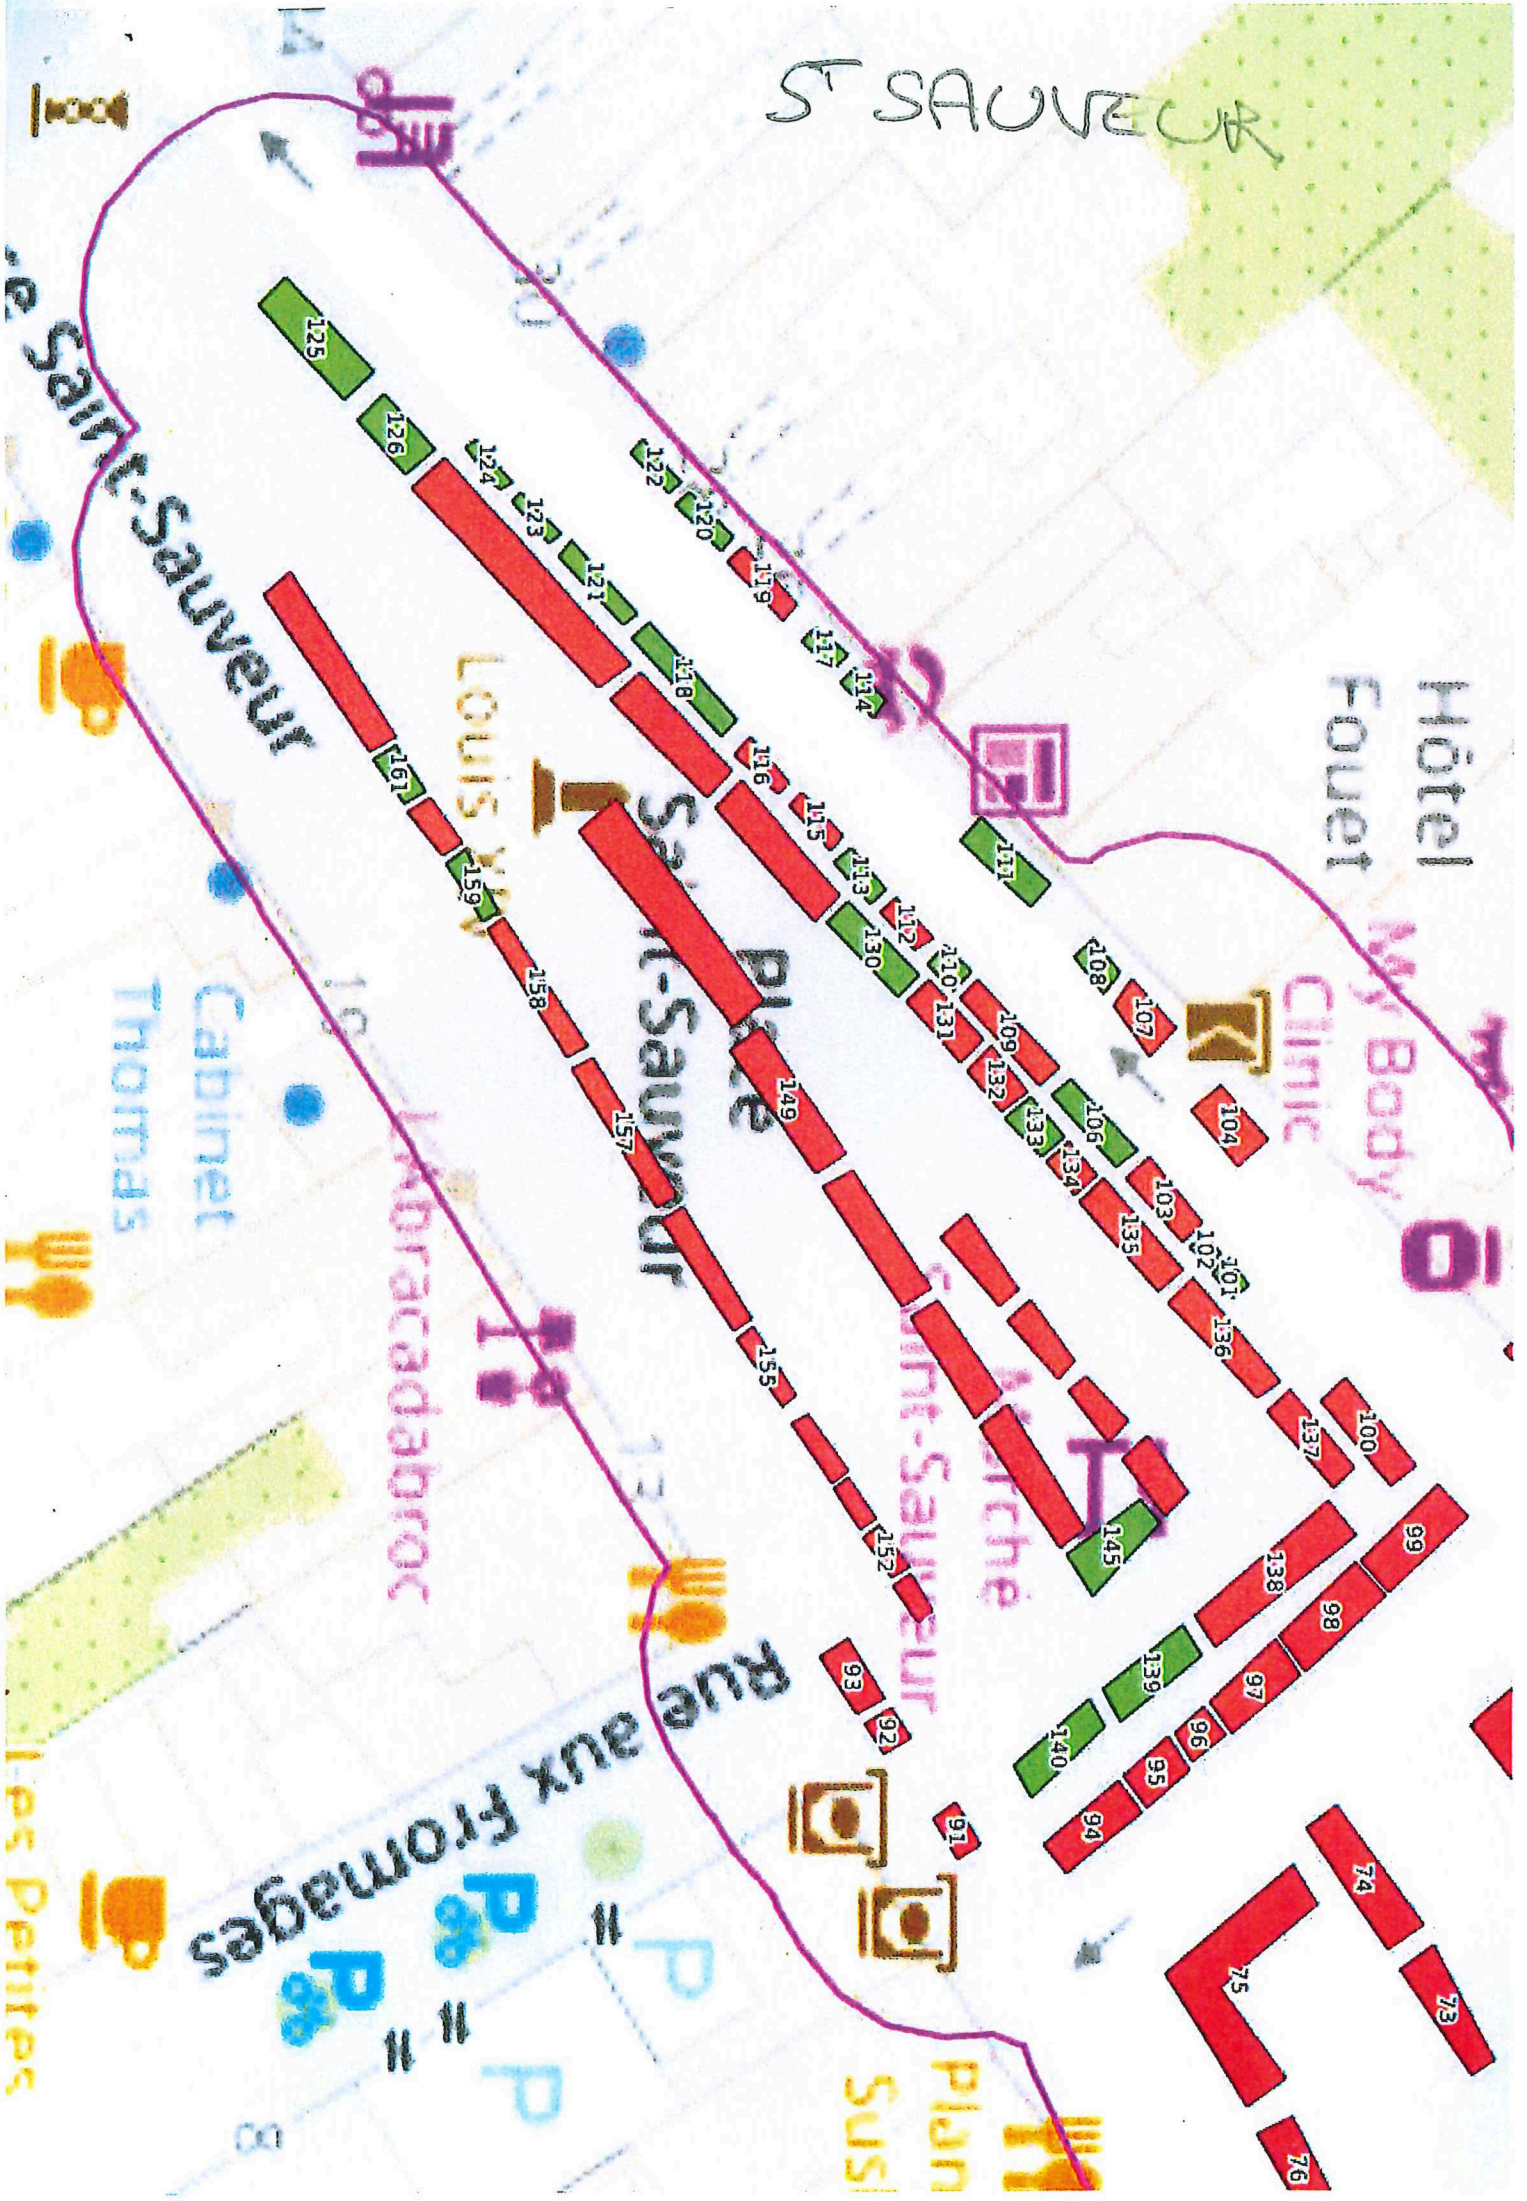

BVD LEROY

ST SAUVEUR

Rue Saint-Sauveur

LOUIS XV

Place Saint-Sauveur

Marché Saint-Sauveur

Rue aux Fromages

Hôtel Fouet

My Body Clinic

Cabinet THOMAS

Labracadabroc

Plan SUS

Les Petites

CALVAIRE ST PIERRE

P

P

P

P

P

refour City

Avenue du

30

31

28

22

26

30

15