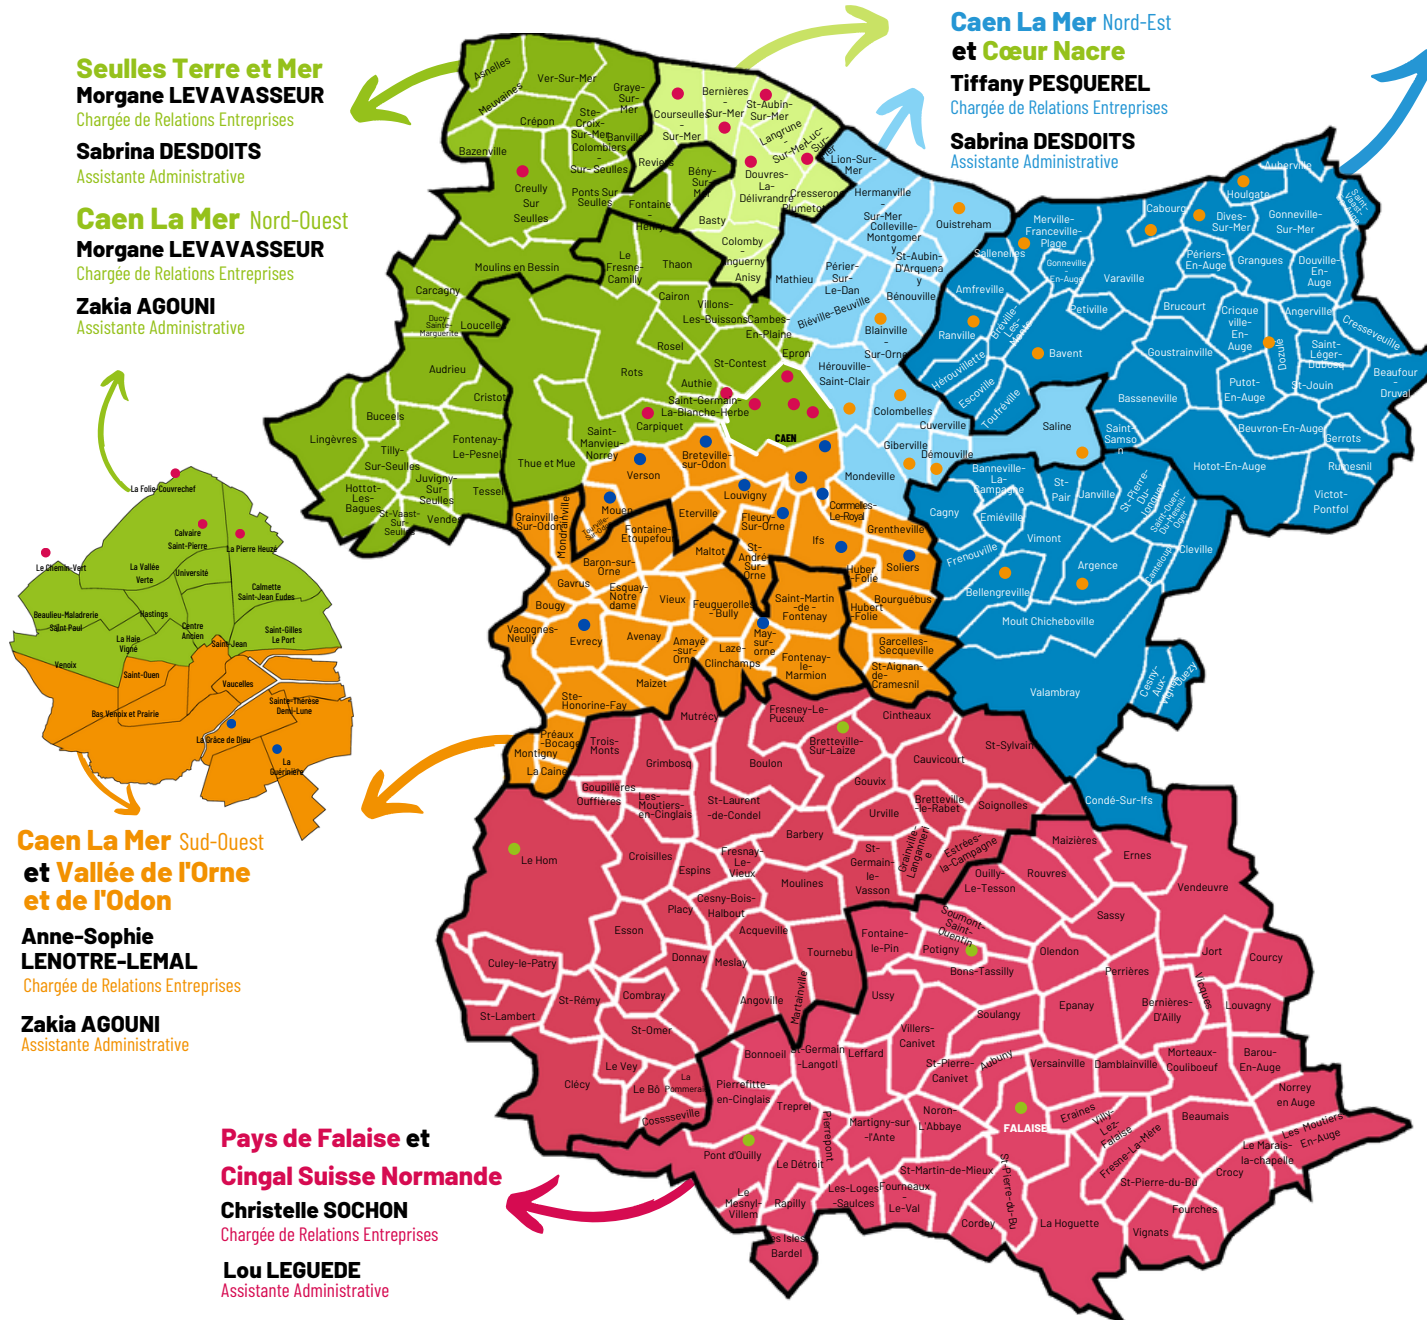

CARTE DES TERRITOIRES - CRE ML3C 2023

Normandie Cabourg Pays d'Auge et Val Es Dunes

Mohamed KRIMIS
Chargé de Relations Entreprises

Zakia AGOUNI
Assistante Administrative

Caen La Mer Nord-Est et Cœur Nacre

Caen La Mer Nord-Ouest
Morgane LEVAVASSEUR
Chargée de Relations Entreprises

Zakia AGOUNI
Assistante Administrative

Caen La Mer Sud-Ouest et Vallée de l'Orne et de l'Odon

Anne-Sophie LENOIRE-LEMAL
Chargée de Relations Entreprises