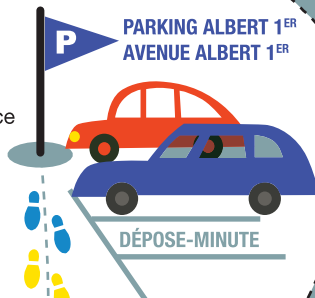

École Victor-Lesage

Prends le "chemin des écoliers"

Maintenant, tu peux te rendre à pied jusqu'à ton école grâce au «chemin des écoliers» : un petit parcours piéton aménagé pour te mener en toute sécurité jusqu'au portail de ton école.

Le chemin des écoliers

Parcours piéton
1 minute 30 seulement
100 mètres

Ça commence ici !

École

On arrive à l'école !

RUE GUSTAVE-FLAUBERT

Donne l'info à tes parents ou aux personnes qui t'accompagnent à l'école, ils suivront le chemin avec toi !

CAEN.FR @  

CAEN
NORMANDIE

Comment suivre le "chemin des écoliers":

> si tu es accompagné :

L'adulte t'accompagne
jusqu'à l'école.

Il stationne sa voiture sur
la zone «dépose-minute»,
et vous marchez ensemble
1 minute 30 en suivant les
petits pas colorés sur
le sol jusqu'à l'école.