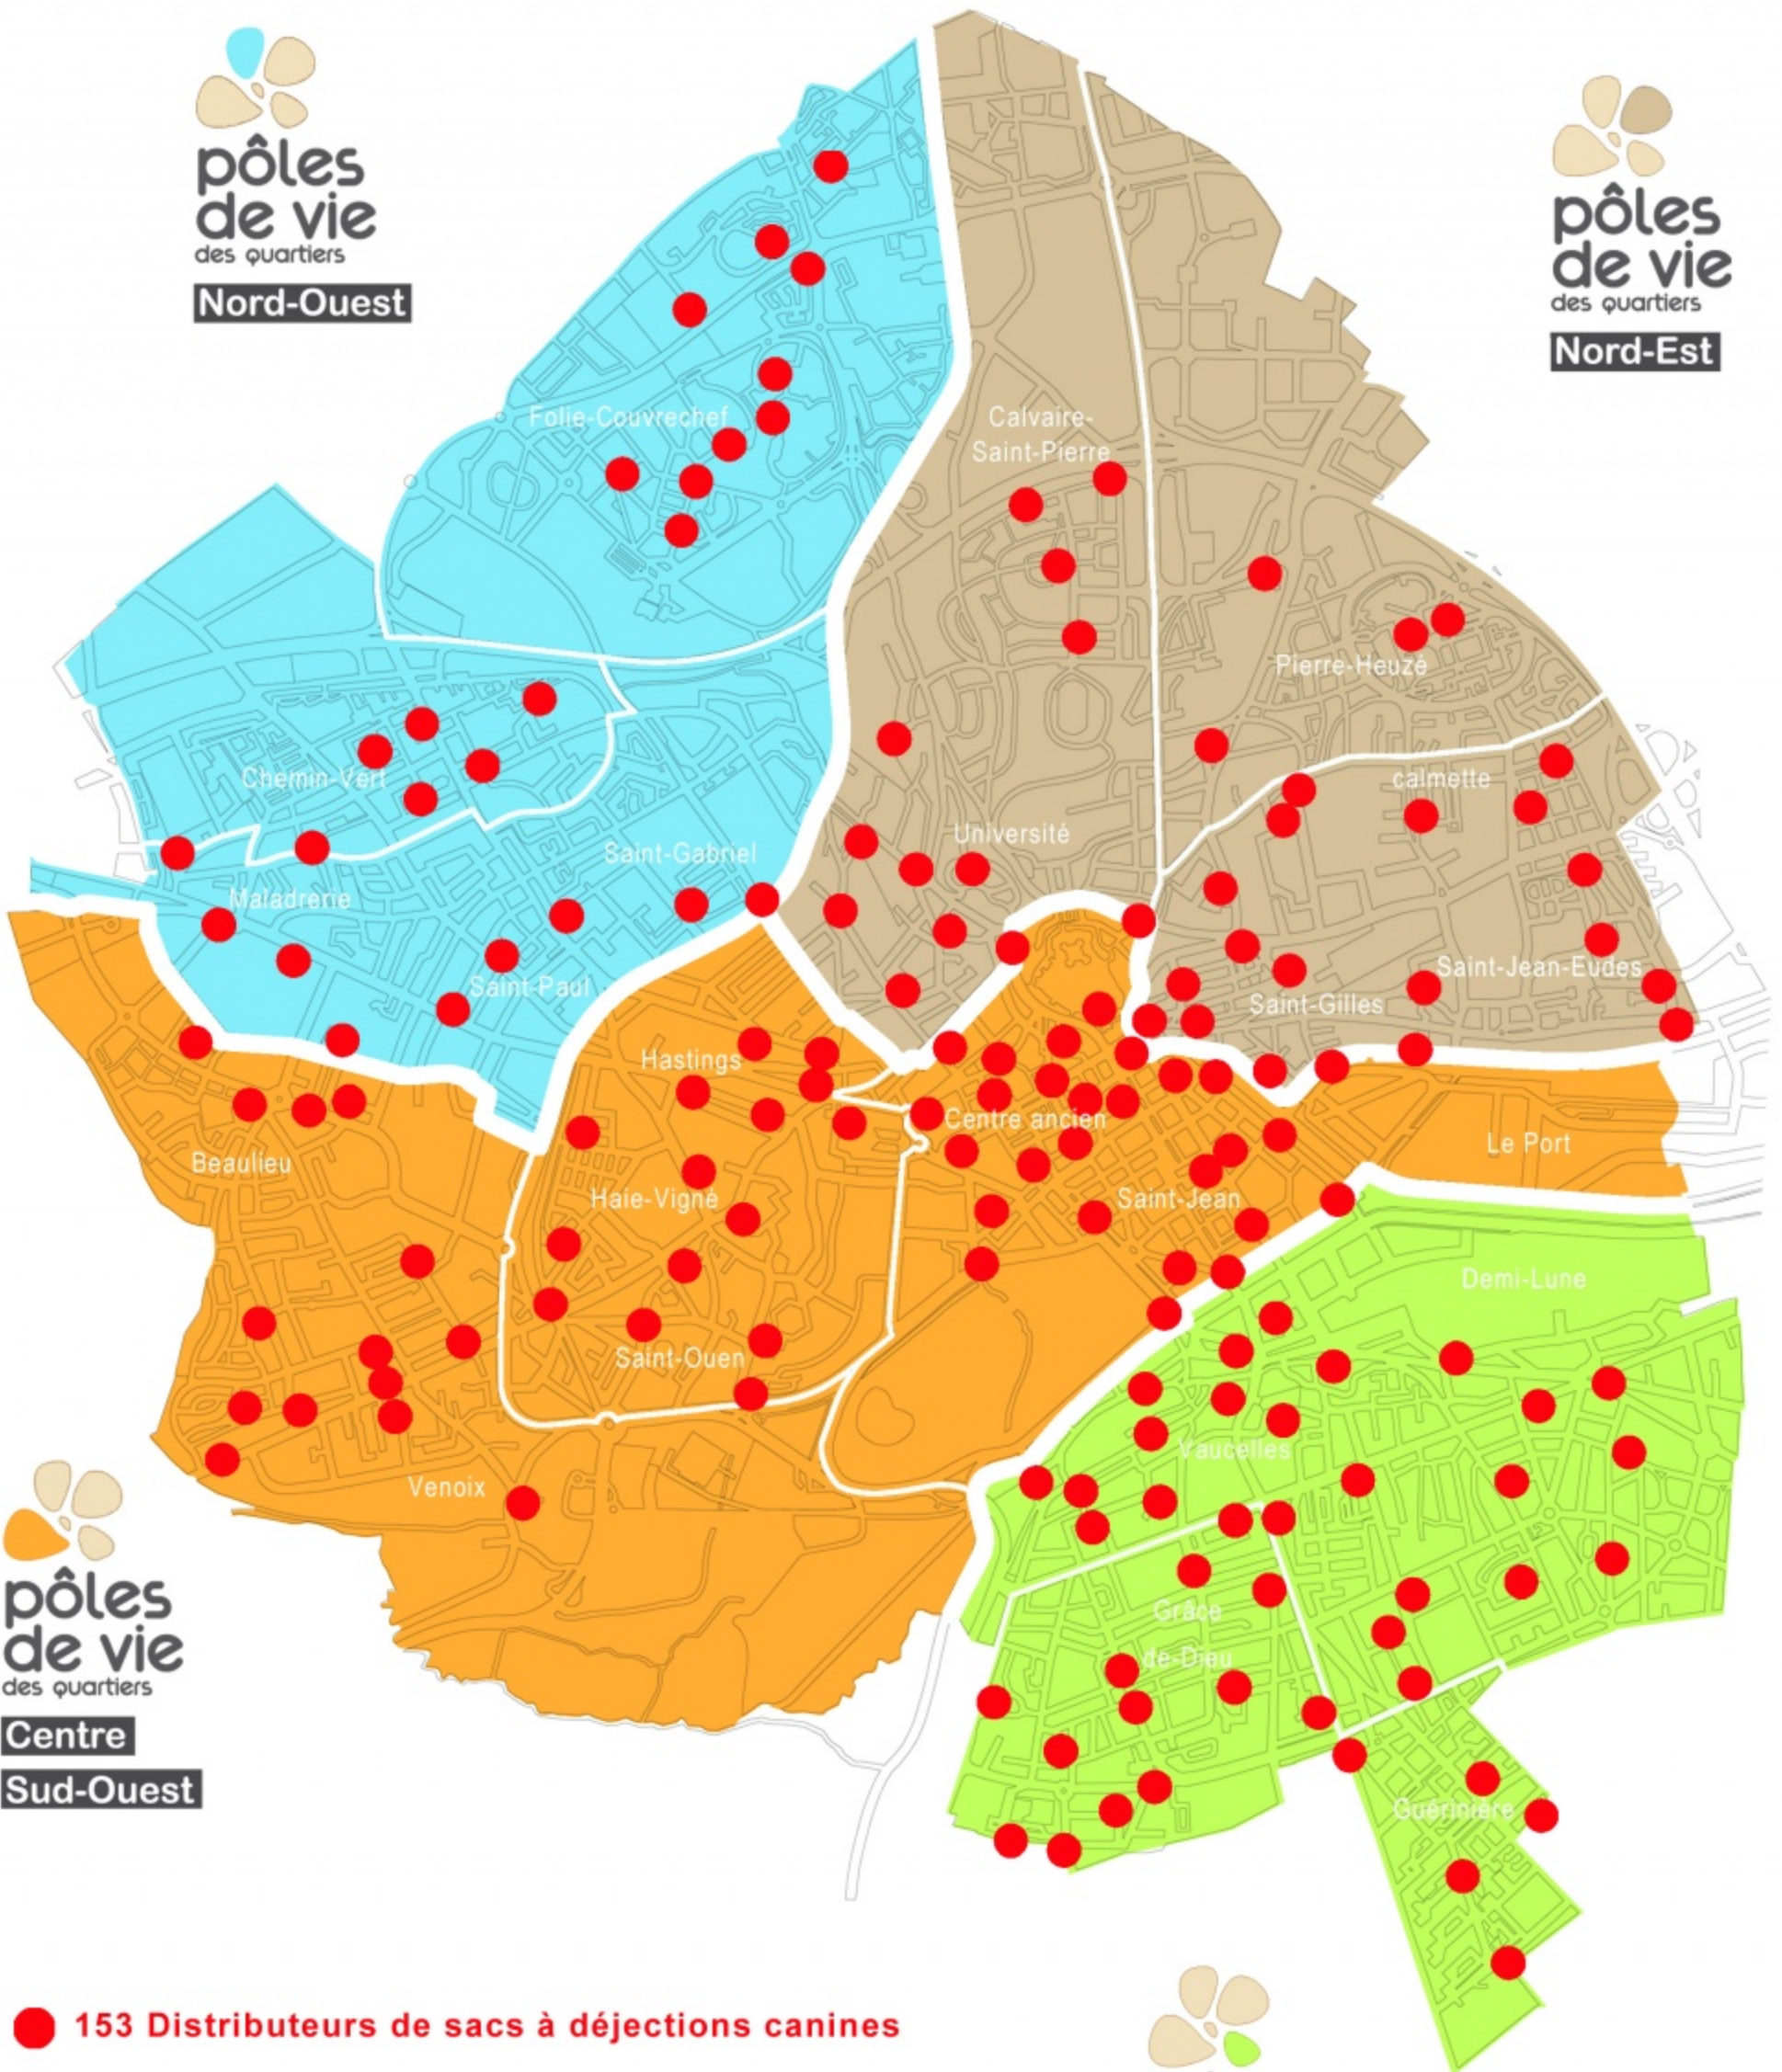

PLAN DES DISTRIBUTEURS DE SACS A DEJECTIONS CANINES

pôles
de vie
des quartiers
Nord-Ouest

pôles
de vie
des quartiers
Nord-Est

pôles
de vie
des quartiers
**Centre
Sud-Ouest**

pôles
de vie
des quartiers
Rive droite

 153 Distributeurs de sacs à déjections canines