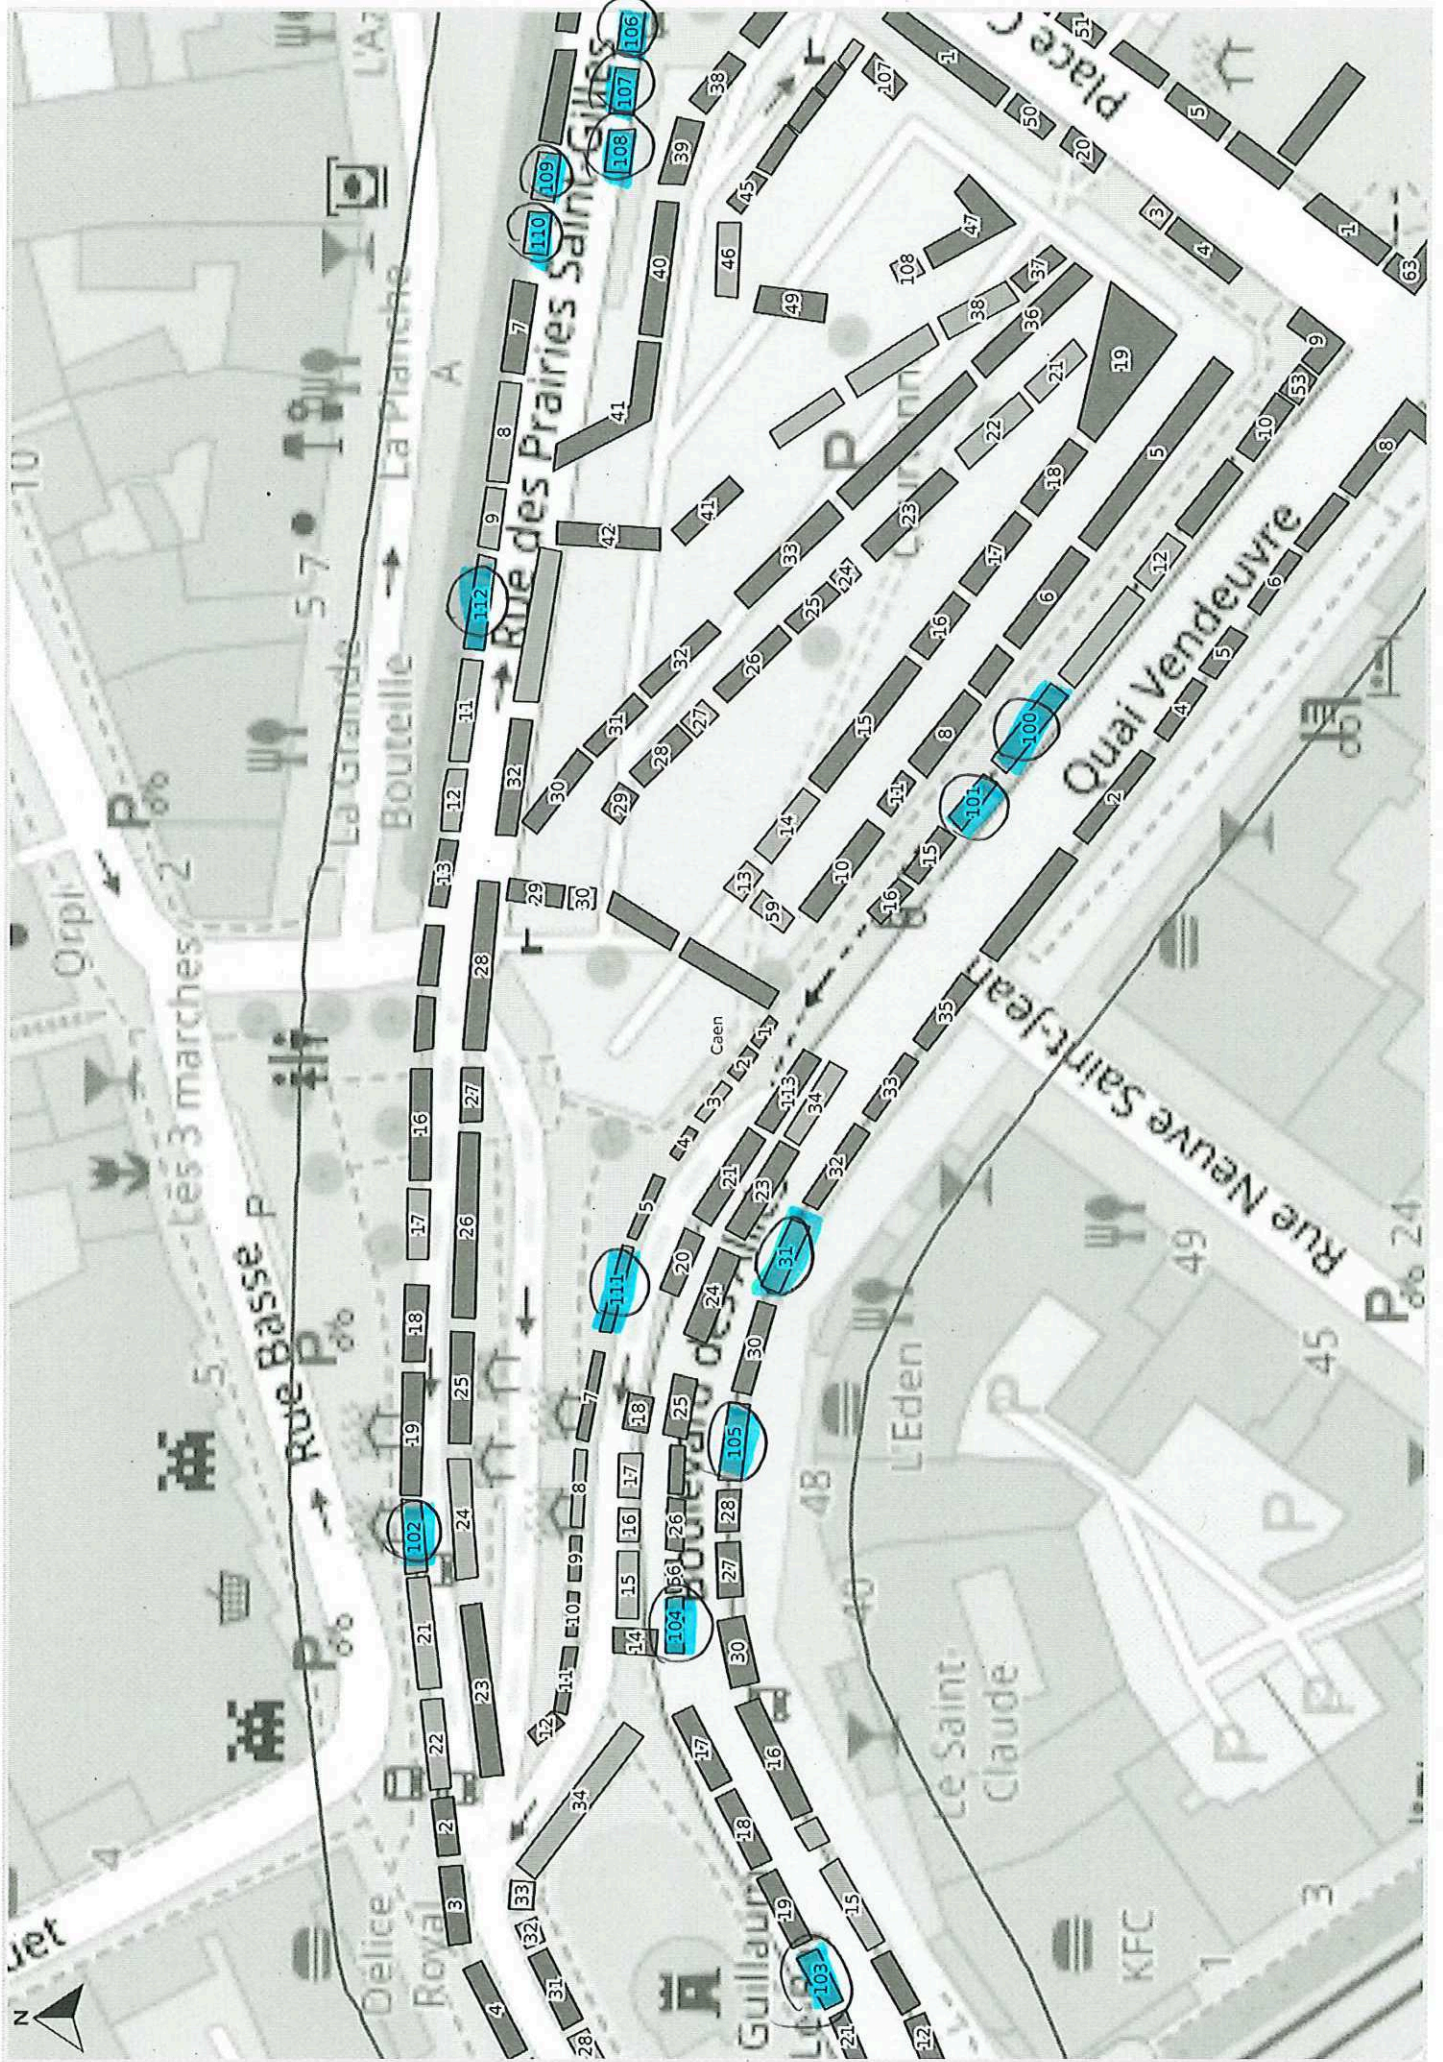

# ST PIERRE NORD

## SAINT PIERRE NORD

# QUAI VENDEUVRE - 5<sup>e</sup> PIERRE (2)

5<sup>e</sup> Pierre - Quai Vendevre

© les contributeurs d'OpenStreetMap | IGN

# 5<sup>T</sup> SAUVEUR SUD

SAINT SAUVEUR SUD