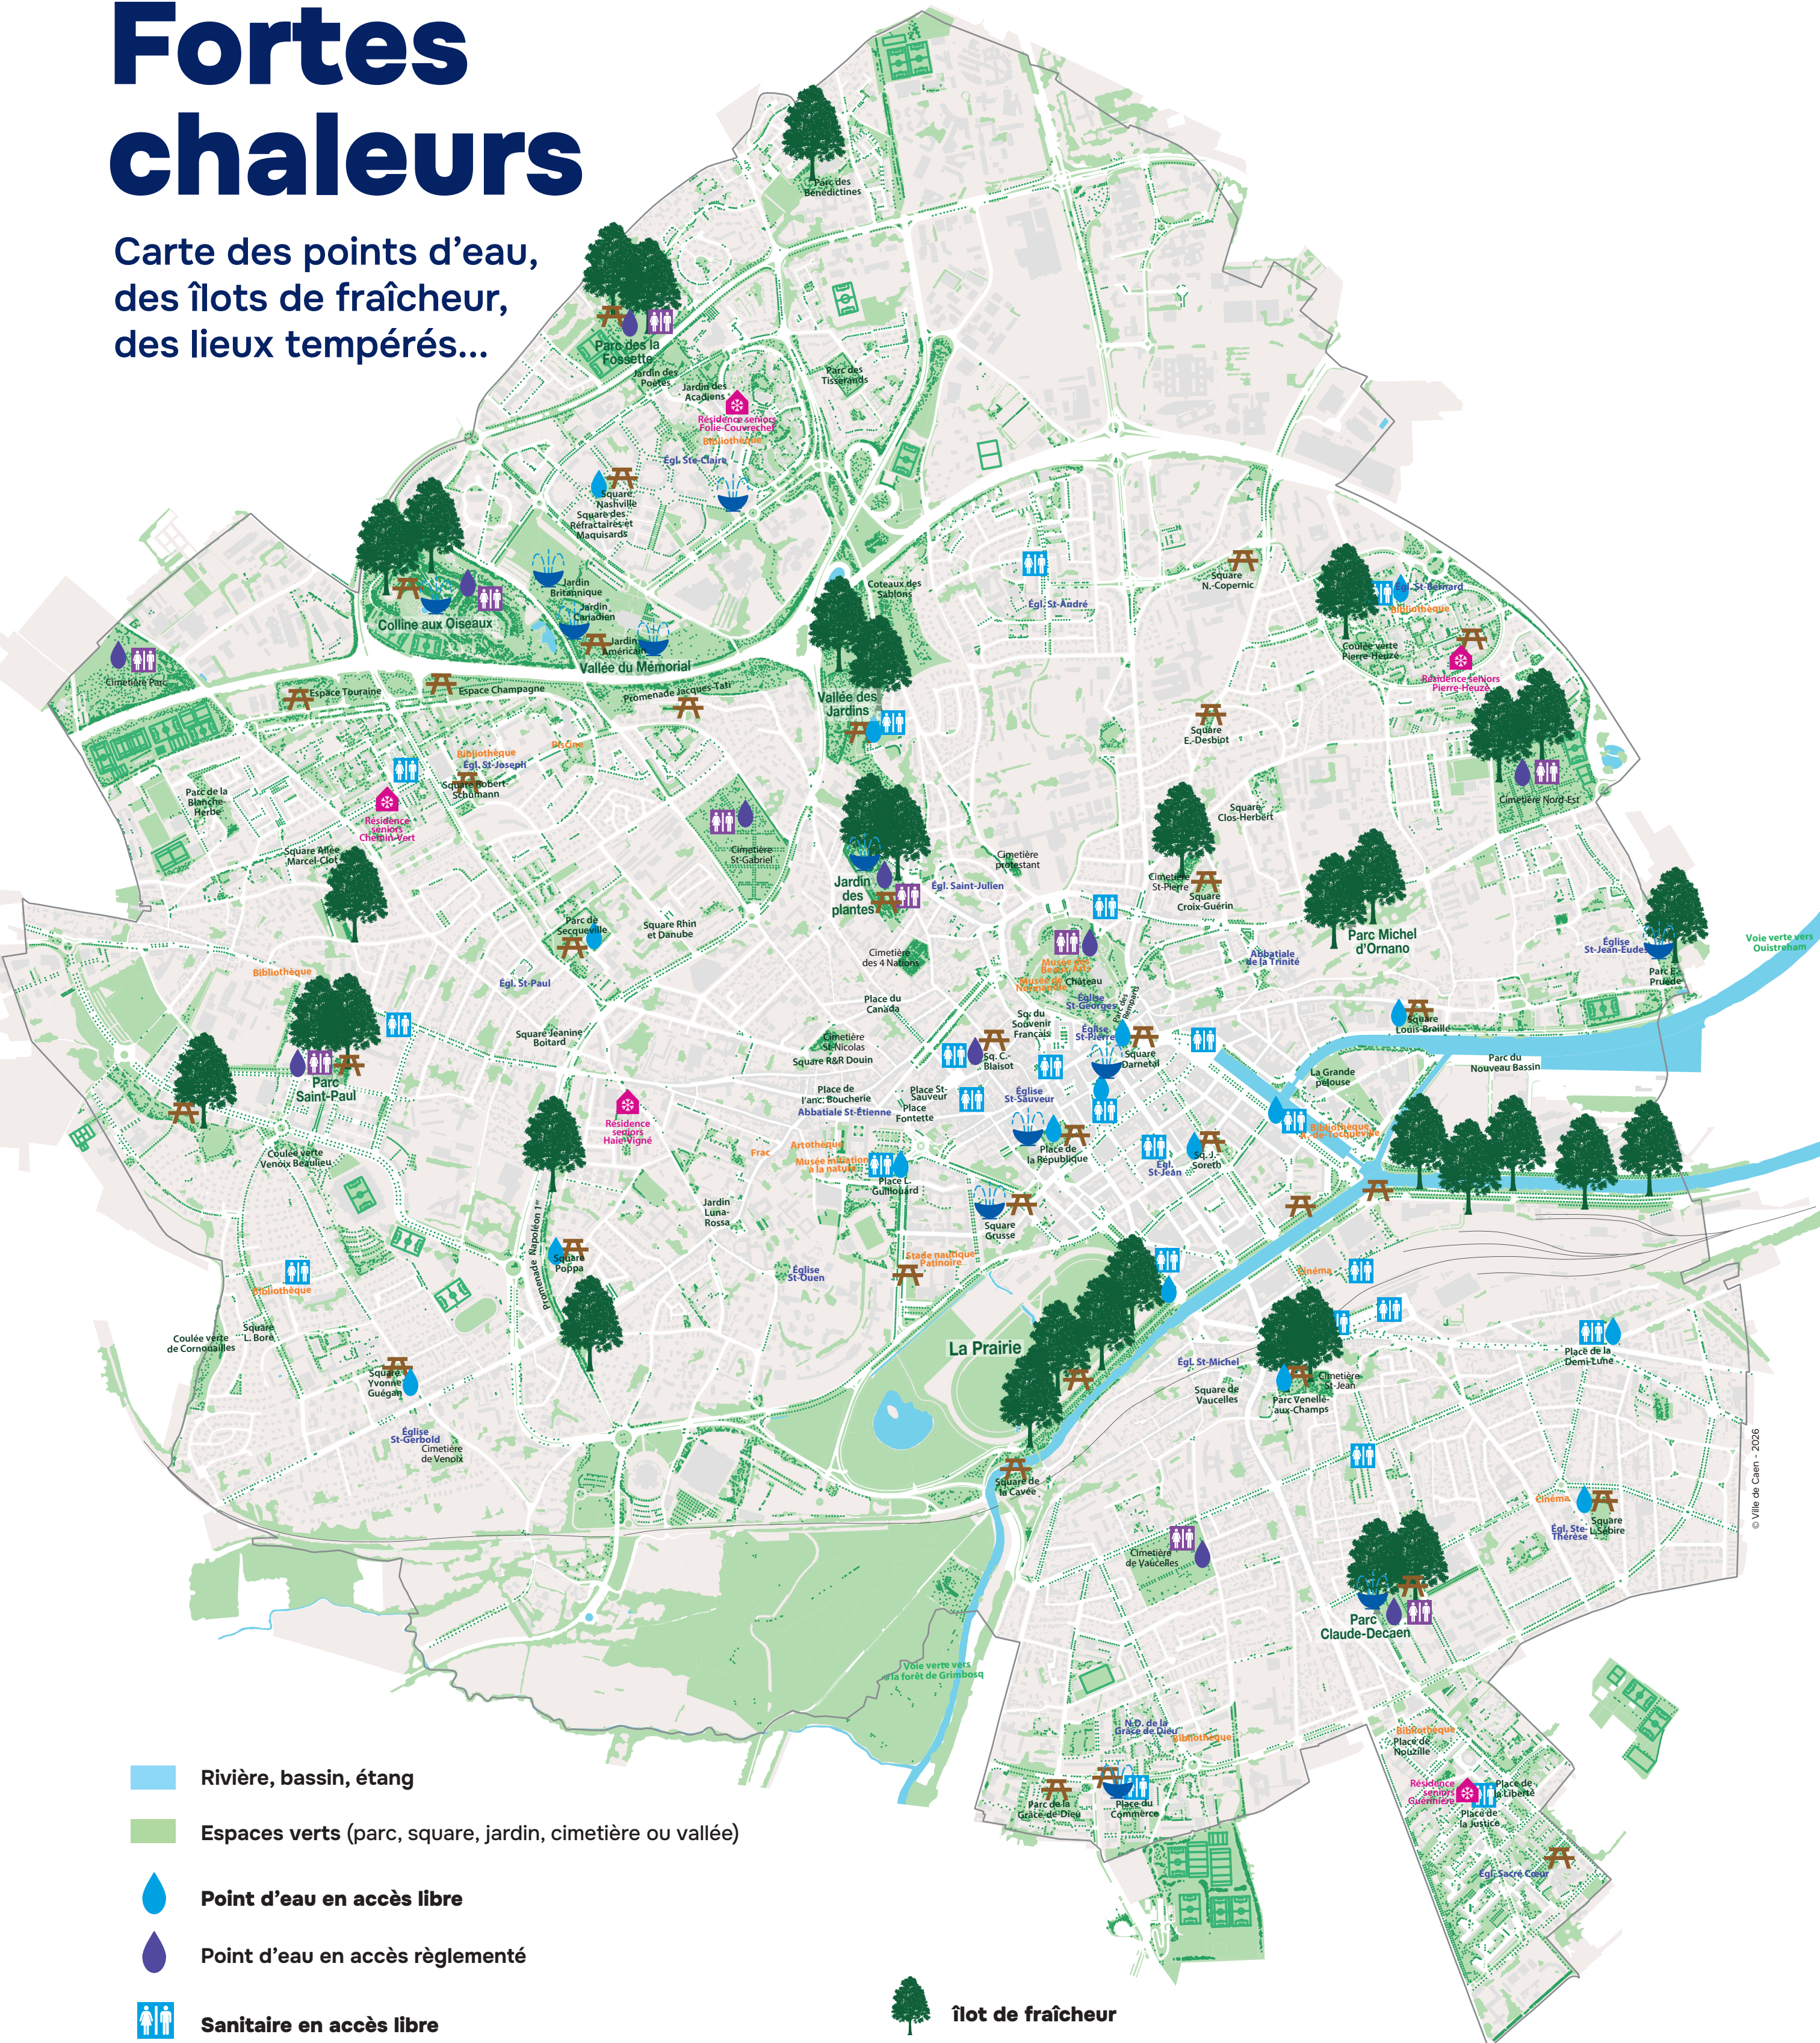

# Fortes chaleurs

Carte des points d'eau, des îlots de fraîcheur, des lieux tempérés...

- Rivière, bassin, étang
- Espaces verts (parc, square, jardin, cimetière ou vallée)
- Point d'eau en accès libre
- Point d'eau en accès réglementé
- Sanitaire en accès libre
- Sanitaire en accès réglementé
- Eau d'ornement : fontaine ou jeu d'eau (pouvant être éteint en cas de contrainte environnementale)
- Table de pique-nique

- îlot de fraîcheur
- Arbre
- Résidence autonomie, salle climatisée destinée aux seniors
- Lieu tempéré (bibliothèque, musée ou piscine)
- Lieu frais (lieu de culte)