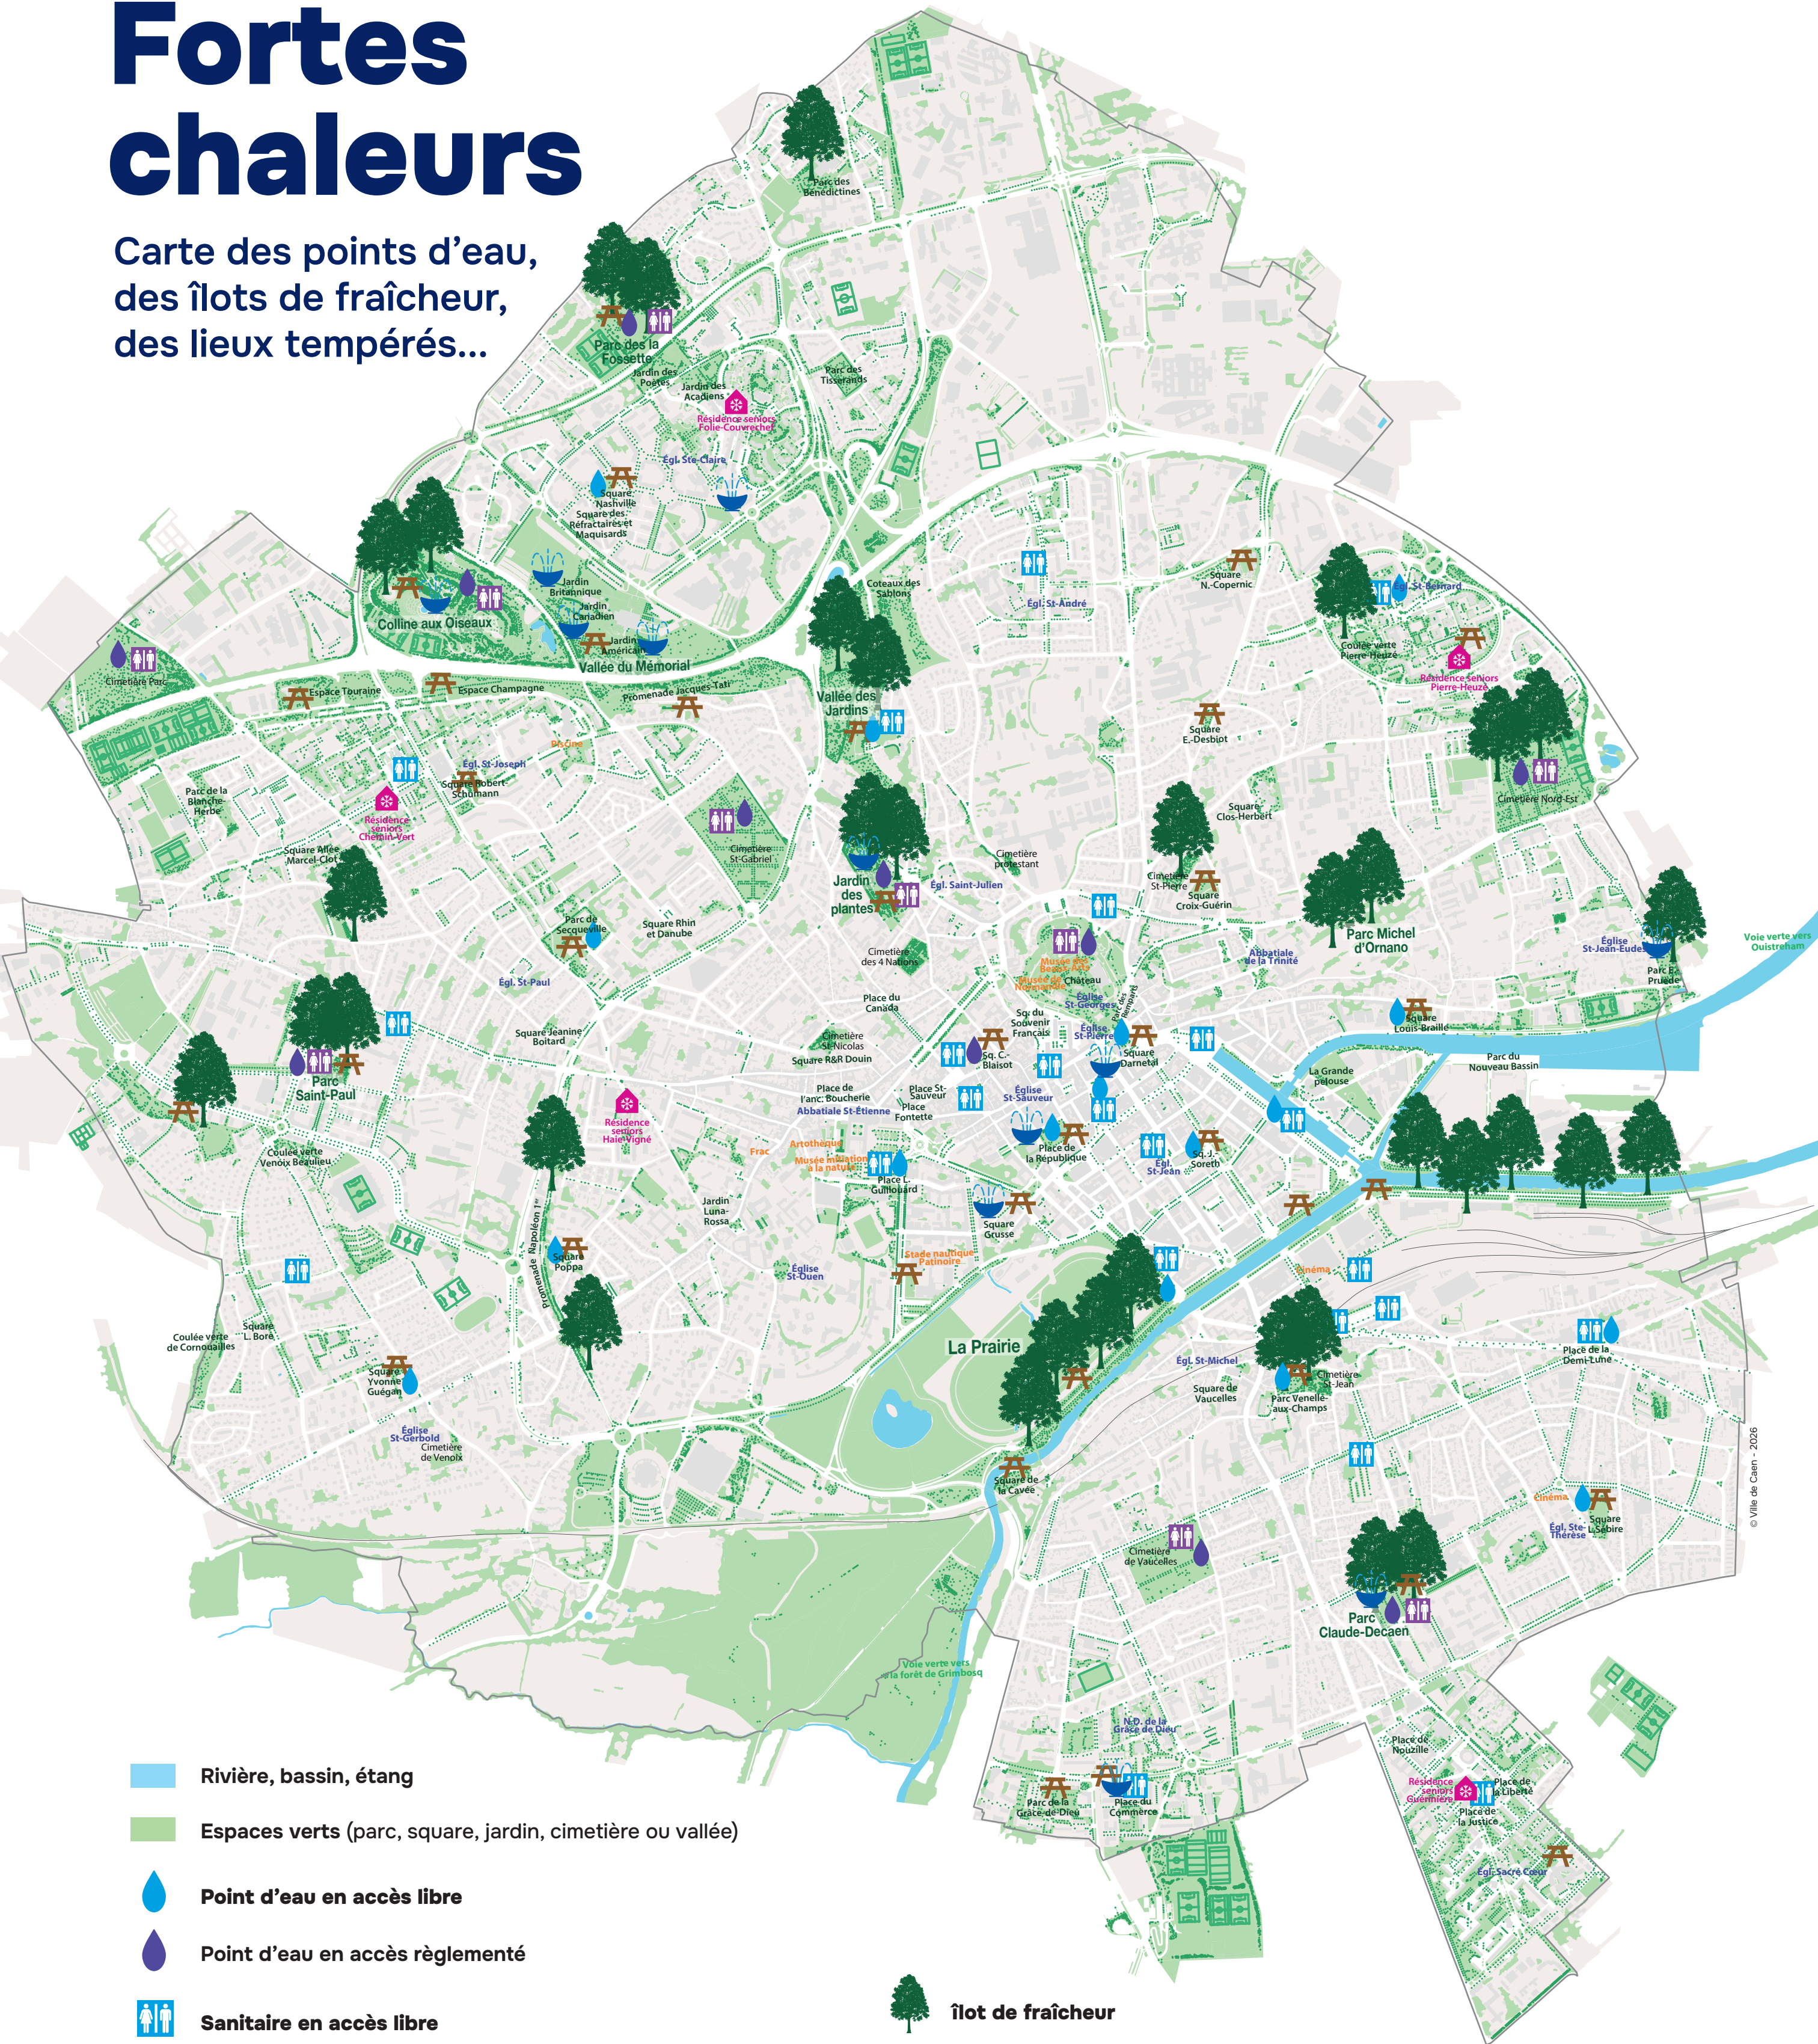

Fortes chaleurs

Carte des points d'eau,
des îlots de fraîcheur,
des lieux tempérés...

- Rivière, bassin, étang
- Espaces verts (parc, square, jardin, cimetière ou vallée)
- Point d'eau en accès libre
- Point d'eau en accès réglementé
- Sanitaire en accès libre
- Sanitaire en accès réglementé
- Eau d'ornement : fontaine ou jeu d'eau (pouvant être éteint en cas de contrainte environnementale)
- Table de pique-nique

- îlot de fraîcheur
- Arbre
- Résidence autonomie, salle climatisée destinée aux seniors
- Lieu tempéré (musée, piscine...)
- Lieu frais (lieu de culte)